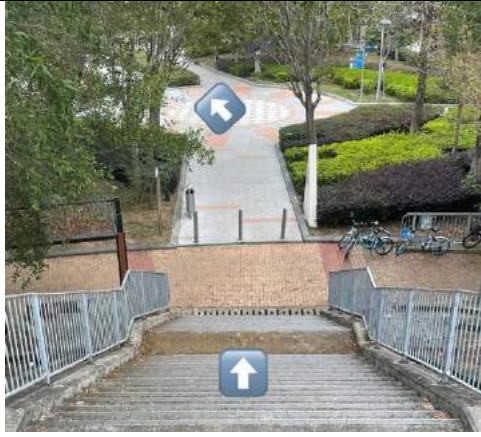

17. 沿天華路過橋

18. 過橋後右轉往下梯級

19. 下梯級後往後轉沿天瑞徑向濕地公園方向走

20. 沿天瑞徑向濕地公園方向走

21. 經行人斑馬線橫過天瑞路沿濕地公園路前行

22. CP3 - 濕地公園正門(13.5 km)

23. 橫過天華路繼續前行 400 米後沿行人天橋橫過天慈路

24. 沿行人天橋下梯級往天柏路公園

25. 沿梯級往下橫越天柏路公園

26. 橫越天柏路公園

27. 離開天柏路公園,沿行人斑馬線橫過天祥路

28. 沿天城路前行

29. 經行人斑馬線橫過天柏路,繼續沿天城路前行

30. 到天福路交界,右轉經行人斑馬線橫過天城路

31. 經行人斑馬線橫過天城路後,沿天福路前行

32. 經行人斑馬線橫過天城路後,沿天福路前行