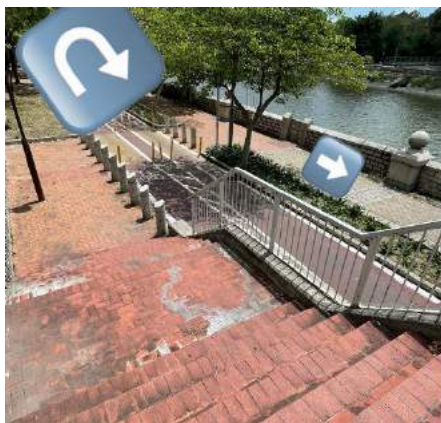

17. 沿天華路過橋

18. 過橋後右轉往下梯級

19. 下梯級後往後轉沿天瑞徑向濕地公園方向走

20. 沿天瑞徑向濕地公園方向走

21. 經行人斑馬線橫過天瑞路沿濕地公園路前行

22. CP3 - 濕地公園正門(13.5 km)

23. 橫過天華路繼續前行 400 米後沿行人天橋橫過天慈路

24. 沿行人天橋下梯級往天柏路公園